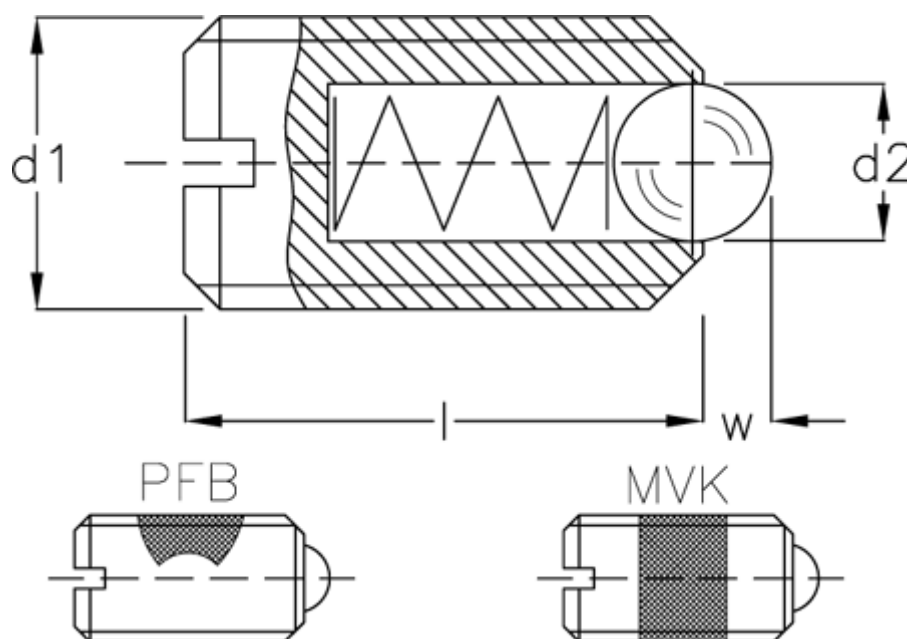

Varenummer: 20819509  
Beskrivelse: E+G fjedrende trykstykke  
GN 615-M6-K

## Mål

d1	= M6
d2	= 3.5
Fjedertryk N bund	= 18.0
Fjedertryk N top	= 11
Længde l	= 14
W	= 1.0